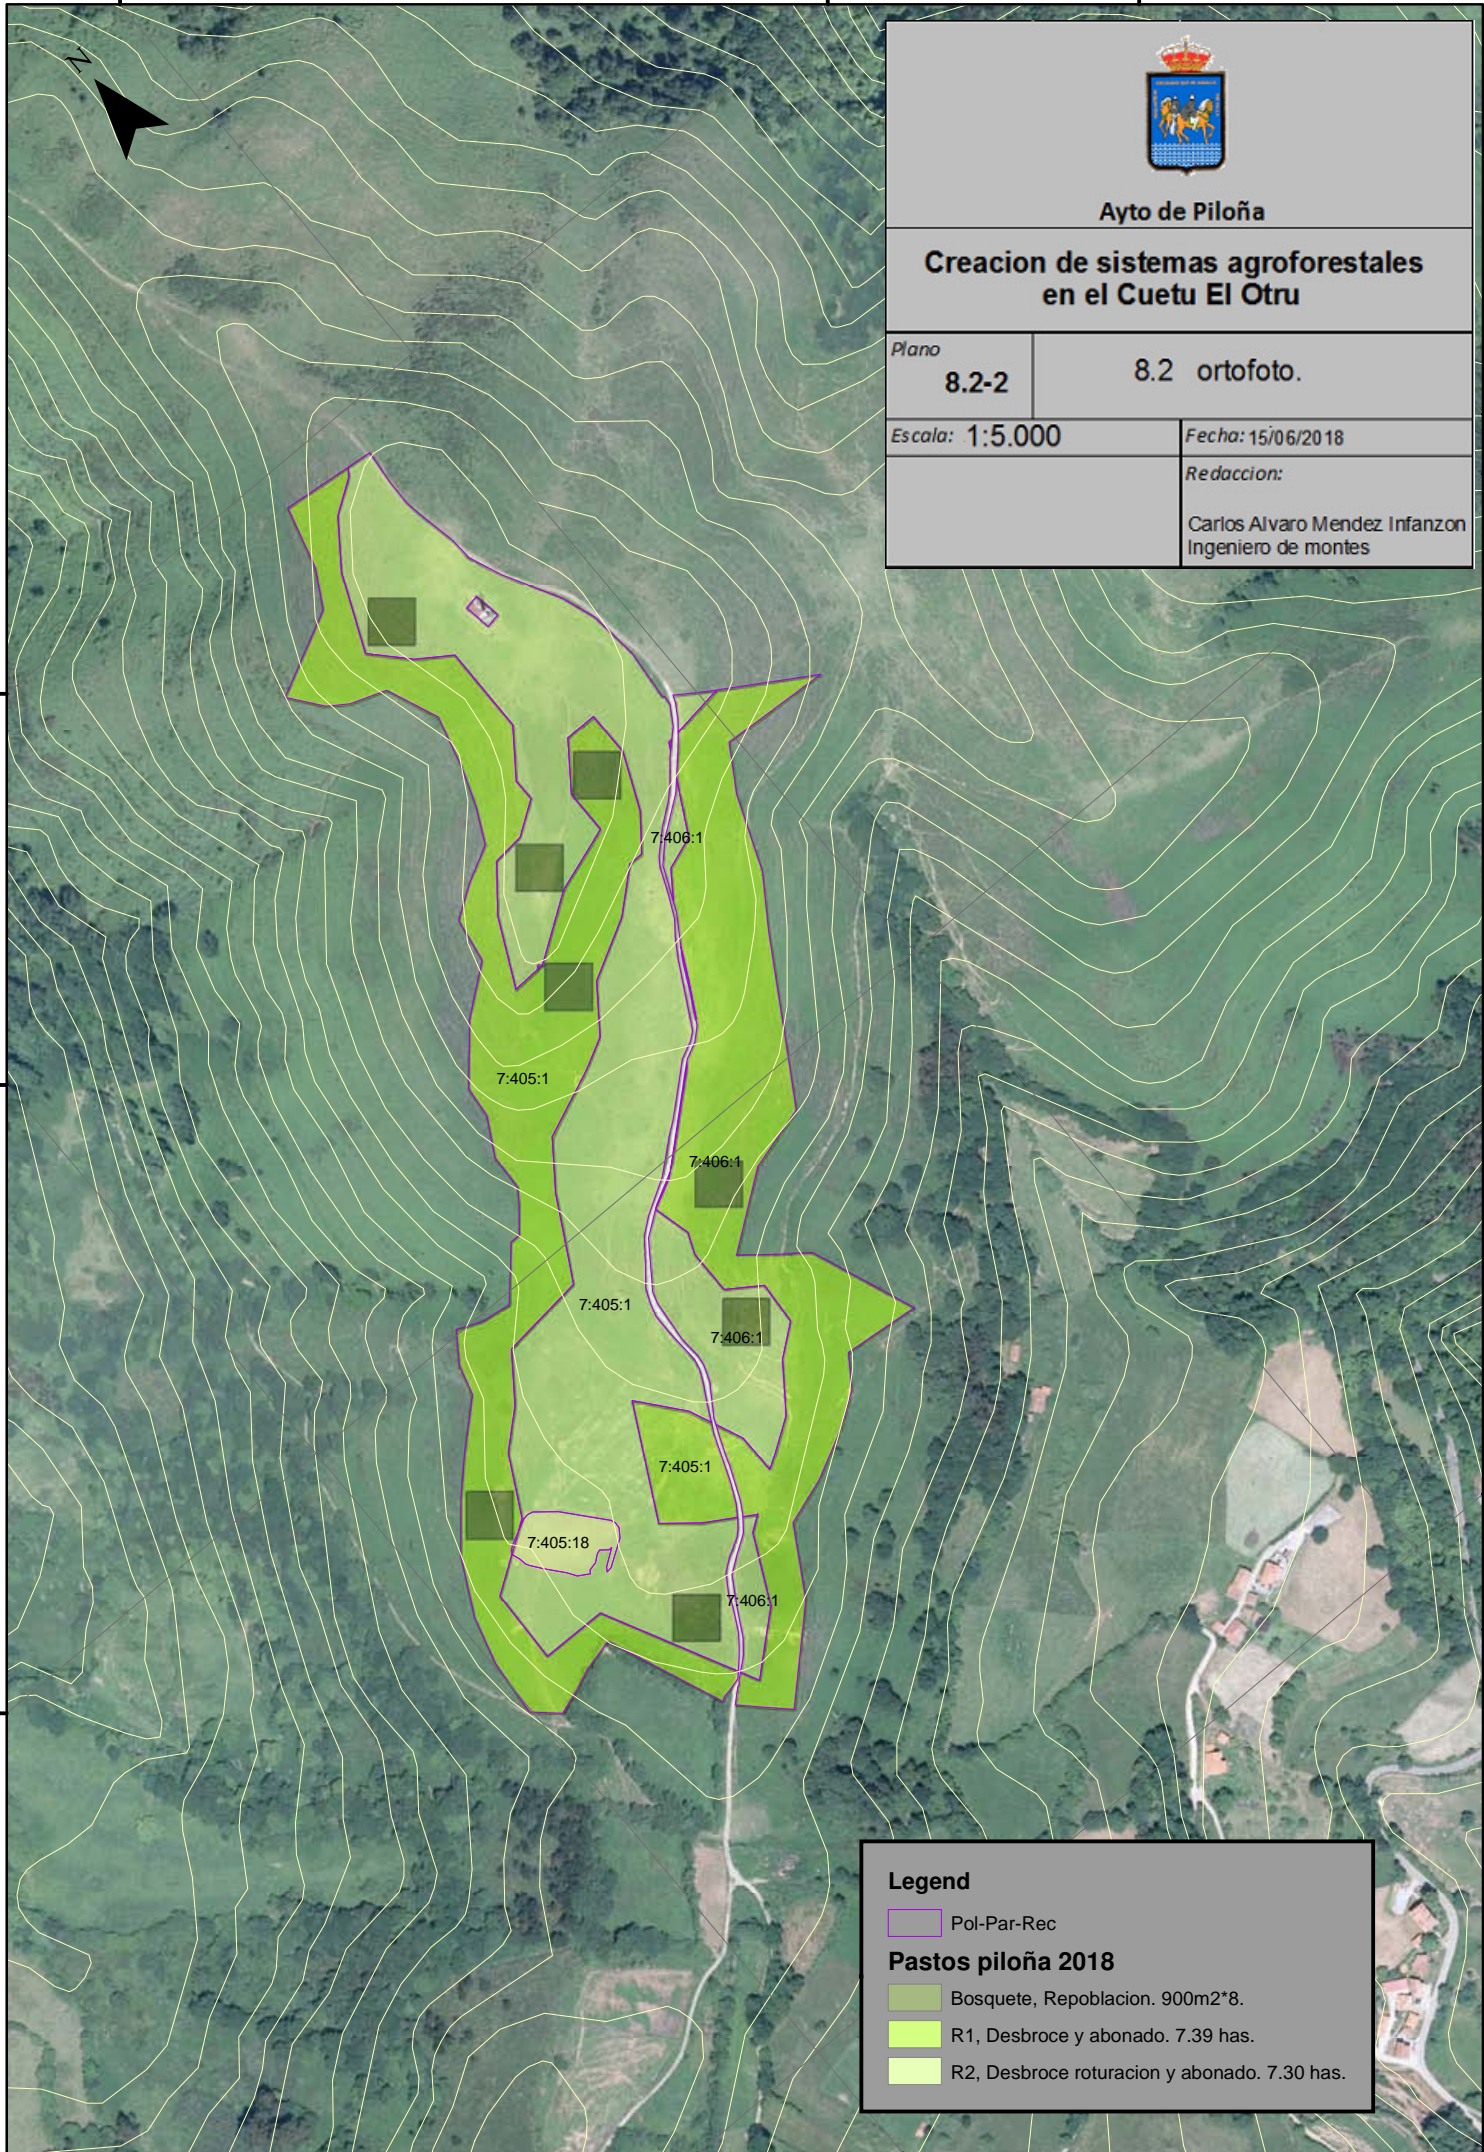

312000

4810000

312500

Ayto de Piloña

Creacion de sistemas agroforestales en el Cuetu El Otru

Plano

8.2-2

8.2 ortofoto.

Escala: 1:5.000

Fecha: 15/06/2018

Redaccion:

Carlos Alvaro Mendez Infanzon
Ingeniero de montes

312500

4809000

312000

4809500

Legend

Pol-Par-Rec

Pastos piloña 2018

Bosquete, Repoblacion. 900m2*8.

R1, Desbroce y abonado. 7.39 has.

R2, Desbroce roturacion y abonado. 7.30 has.

4809000

311500