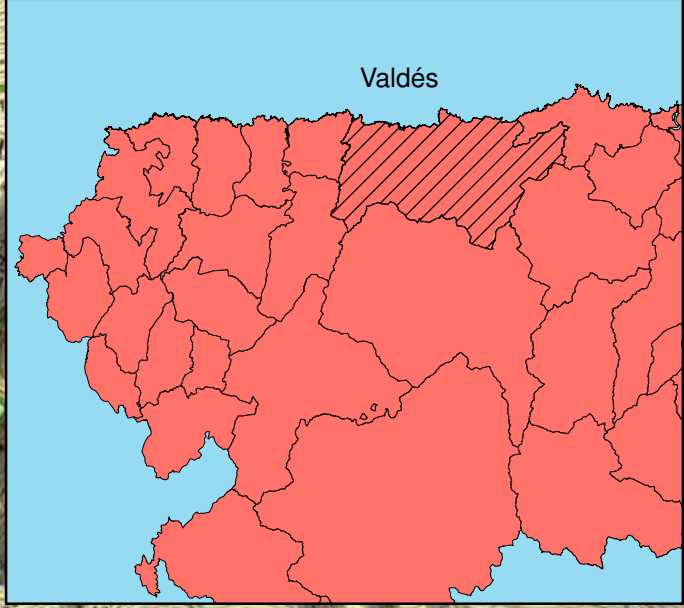

Zona de actuación

PROMOTOR: MARÍA TERESA GARCÍA GARCÍA		ACTUACIONES FORESTALES Y MEJORA DE INFRAESTRUCTURAS EN EL MONTE ESCOURIA (VALDÉS), 2018	
PLANO: SITUACIÓN Y LOCALIZACIÓN		FECHA: Mayo de 2018	
ASISTENCIA TÉCNICA: PARRONDO OBRAS Y SERVICIOS, S.L. Pol. Industrial de Almuña, nave 9 Valdés (Asturias) Tlf.: 985 800 747		Redacta: Gemma Martínez Rancaño Ing. Técnico Forestal. Nº. Colg.: 5.589	
		ESCALA: Varias	
		Nº PLANO: 1	