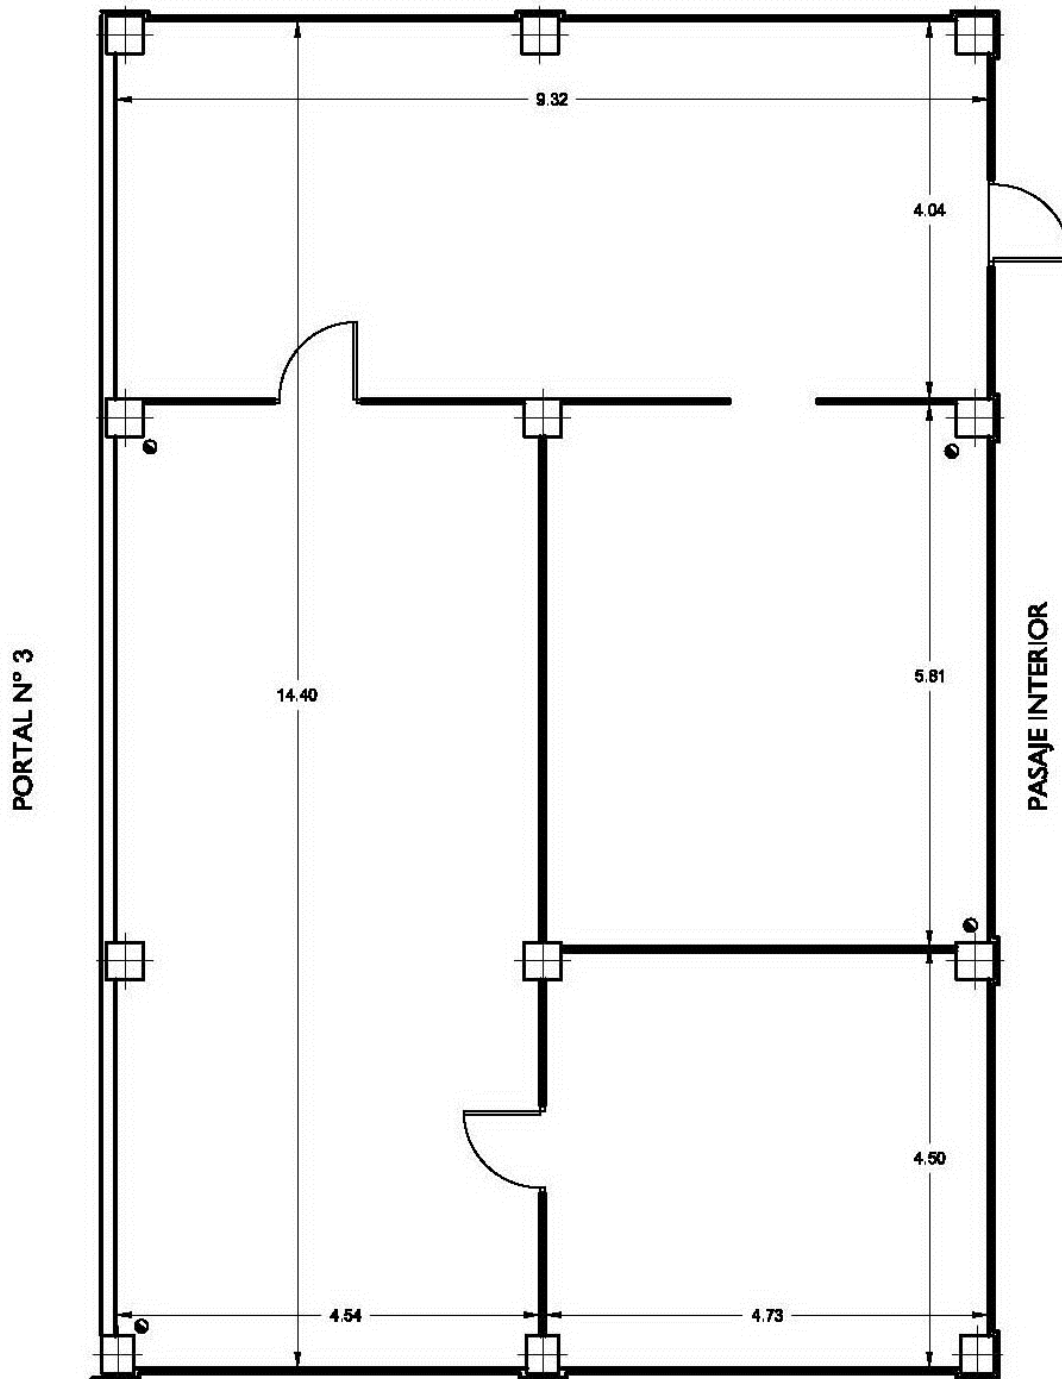

VIALES Y ZONAS VERDES

VIALES, ZONAS VERDES Y POLIDEPORTIVO "YAGO LAMELA"

3562 - LOCAL N° 3 VPP EXPTE. A 98/130, 2ª FASE-CORREDORIA