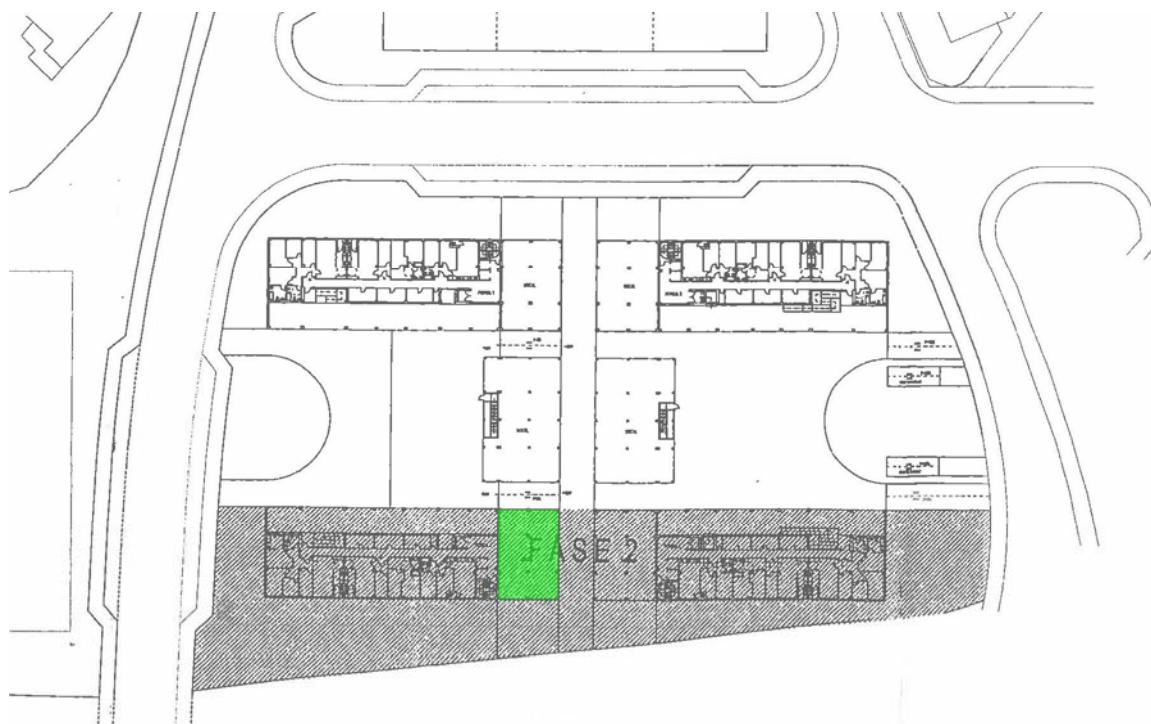

SUB.2/2017

LOCAL N° 3 VPP EXPTE. A 98/130, 2ª FASE-CORREDORIA

Situación

Local situado en la planta baja de un edificio de viviendas de promoción pública en el barrio de La Corredoria, justo enfrente del Polideportivo "Yago Lamela", a la izquierda según se entra. También hay acceso desde la calle Pablo Alonso Rato.

Este local está situado al lado del Centro de Salud de La Corredoria, del Polideportivo Municipal "Yago Lamela" y de la Guardería Infantil de La Carisa en una zona residencial muy próxima al nuevo Hospital Universitario Central de Asturias.

### **Descripción**

Local en planta baja, de forma rectangular, con acceso a través de un amplio pasaje que une las calles de Pablo Alonso Rato y la que separa al edificio del Polideportivo Municipal "Yago Lamela". Tiene una superficie útil de 106,80 m<sup>2</sup> y una altura libre de 3,50m.

Este local tiene tres fachadas; una a la calle donde se sitúa el Polideportivo Municipal "Yago Lamela"; otra, al pasaje interior que comunica el polideportivo con la calle Pablo Alonso Rato; y la tercera al espacio interior dedicado a viales y zonas verdes. El cuarto lindero se corresponde con los espacios comunes y accesos del Portal 3 del edificio donde se ubica.